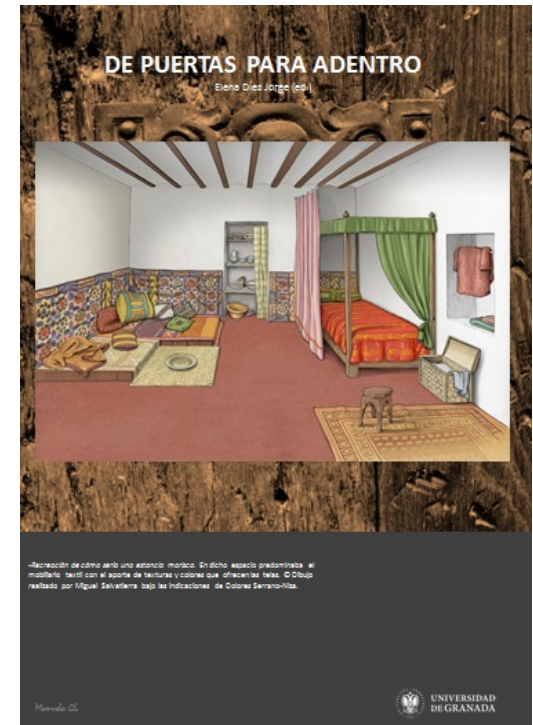

EXPOSICIÓN TEMPORAL PROYECTO DE PUERTAS PARA ADENTRO

MANUELA GARCÍA LIRIO

HALL DEL DEPARTAMENTO DE HISTORIA DEL ARTE. FACULTAD DE FILOSOFÍA Y LETRAS. UNIVERSIDAD DE GRANADA

DICIEMBRE 2019- ENERO 2020